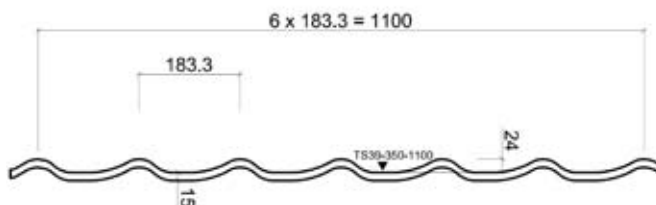

### Monterrey™

Monterrey – одна из самых популярных моделей металлочерепицы. Она хорошо сочетается как с архитектурой особняков, так и с природным ландшафтом. Небольшая высота волны ее профиля придаст кровле спокойный внешний вид. На кровлю Monterrey с покрытием Pural/Pural matt предоставляется гарантия пятьдесят (50) лет на технические характеристики и гарантия двадцать (20) лет на внешний вид.

Вид спереди

Вид фронтального разреза

● **Продукт**

Наименование	Monterrey™
Код	TS39-350-1100
Общая высота	39 мм
Шаг волны	350 мм
Полезная ширина	1100 мм
Общая ширина	1180 мм
Единица измерения	м <sup>2</sup>